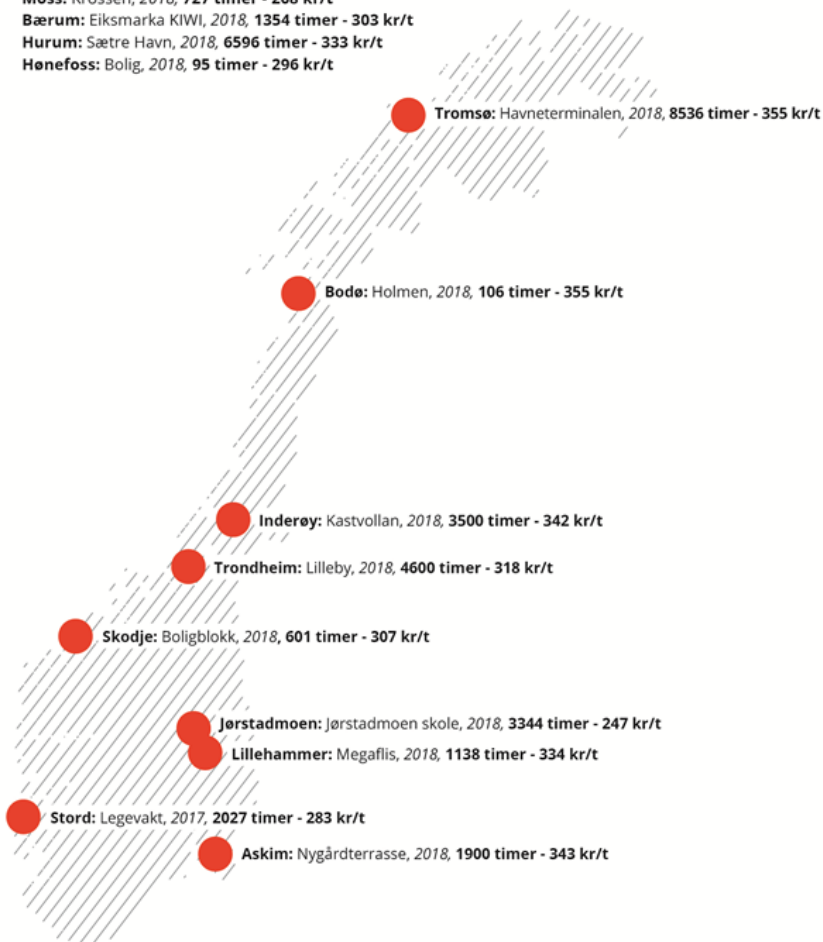

Stjørdal: Fosslia Skole, 2018, 2400 timer - 335 kr/t

Hegra: Sørsidevegen, 2018, 35 timer - 470 kr/t

Klæbu: Granmolunden, 2018, 450 timer - 308 kr/t

Vatne: Barnehage, 2018, 406 timer - 332 kr/t

Våler: Kirkebygden Barnehage, 2018, 980 timer - 286 kr/t

Moss: Krossen, 2018, 727 timer - 268 kr/t

Bærum: Eiksmarka KIWI, 2018, 1354 timer - 303 kr/t

Hurum: Sætre Havn, 2018, 6596 timer - 333 kr/t

Hønefoss: Bolig, 2018, 95 timer - 296 kr/t

I tillegg kommer fagarbeidertillegg, bastillegg etc.